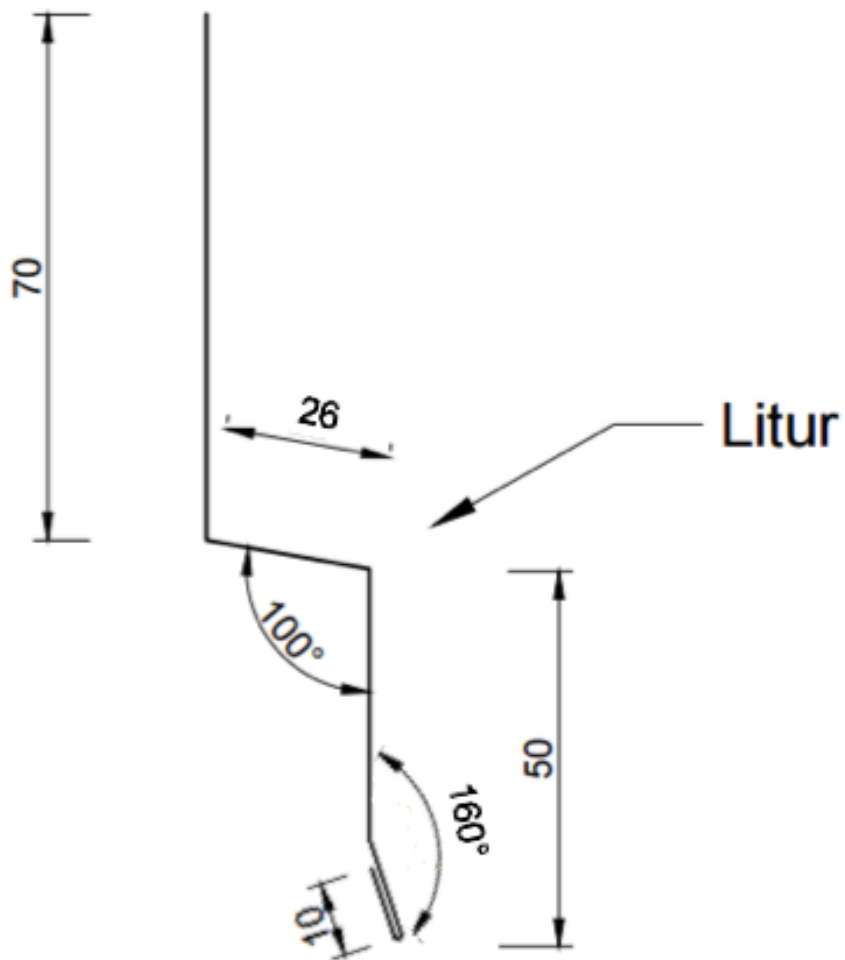

Skiptilisti

Efni

- Ál - ólitað
- Ál - litað
- Aluzink - ólitað
- Aluzink - litað
- Galv

Verkkaupi: _____

Litur - RAL: _____

	<u>Fjöldi</u>	<u>Lengd</u>
Standard:	___ stk	3000 mm
	___ stk	_____ mm
	___ stk	_____ mm
	___ stk	_____ mm
	___ stk	_____ mm
	___ stk	_____ mm