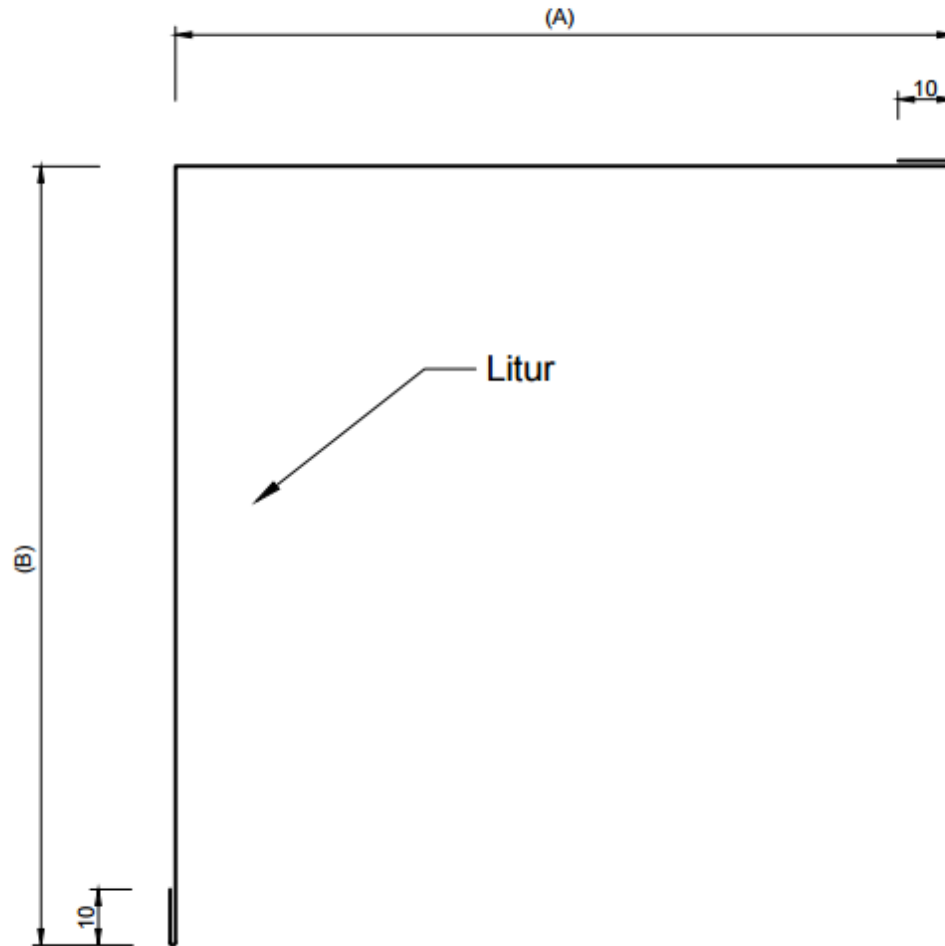

# Innhorn

Efni

- Ál - ólitað
- Ál - litað
- Aluzink - ólitað
- Aluzink - litað
- Galv

Verkkaupi: \_\_\_\_\_

Litur - RAL: \_\_\_\_\_

	<u>Fjöldi</u>	<u>Lengd</u>	<u>A</u>	<u>B</u>
Standard:	___ stk	3000 mm	140 mm	140 mm
	___ stk	_____ mm	___ mm	___ mm
	___ stk	_____ mm	___ mm	___ mm
	___ stk	_____ mm	___ mm	___ mm
	___ stk	_____ mm	___ mm	___ mm
	___ stk	_____ mm	___ mm	___ mm